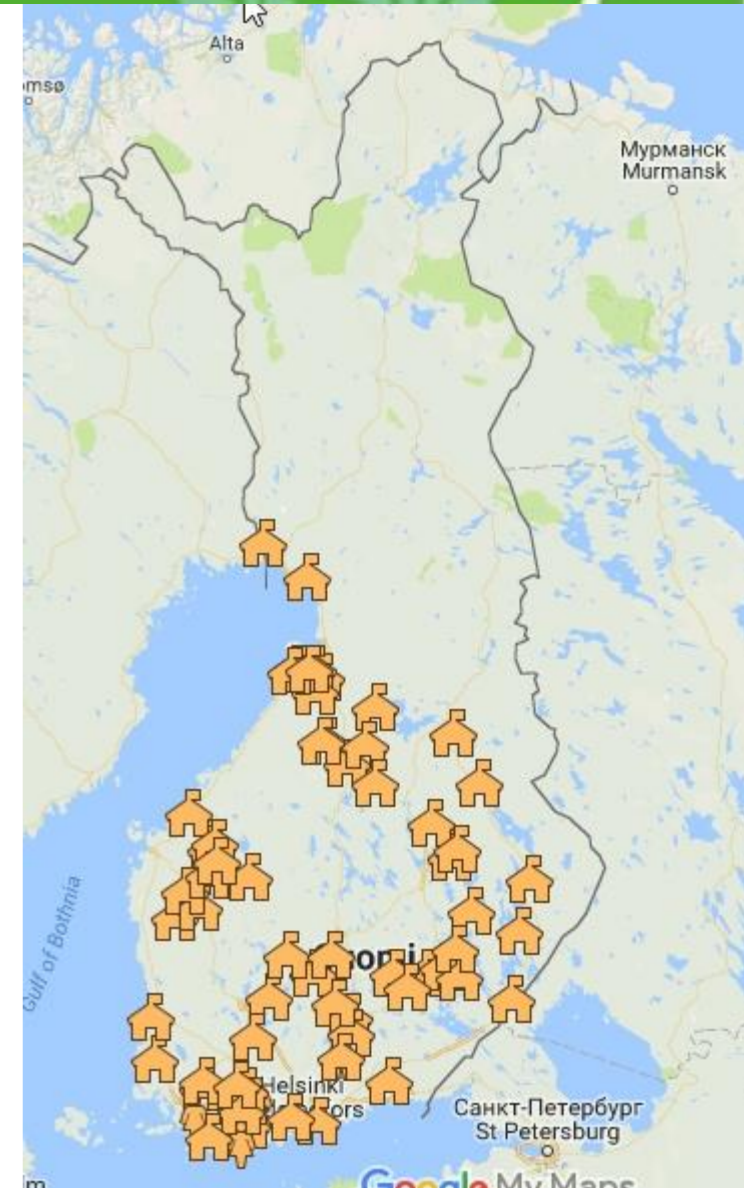

LUOMULIITTO

Luomu^{lehti}

- Ainut kokonaisvaltaisesti luomuun pureutuva ammattilehti
- Tuotantoa, taloutta ja tekniikkaa
- Edelläkävijöiden kokemukset
- Ilmestyy kuusi kertaa vuodessa
- www.luomulehti.fi