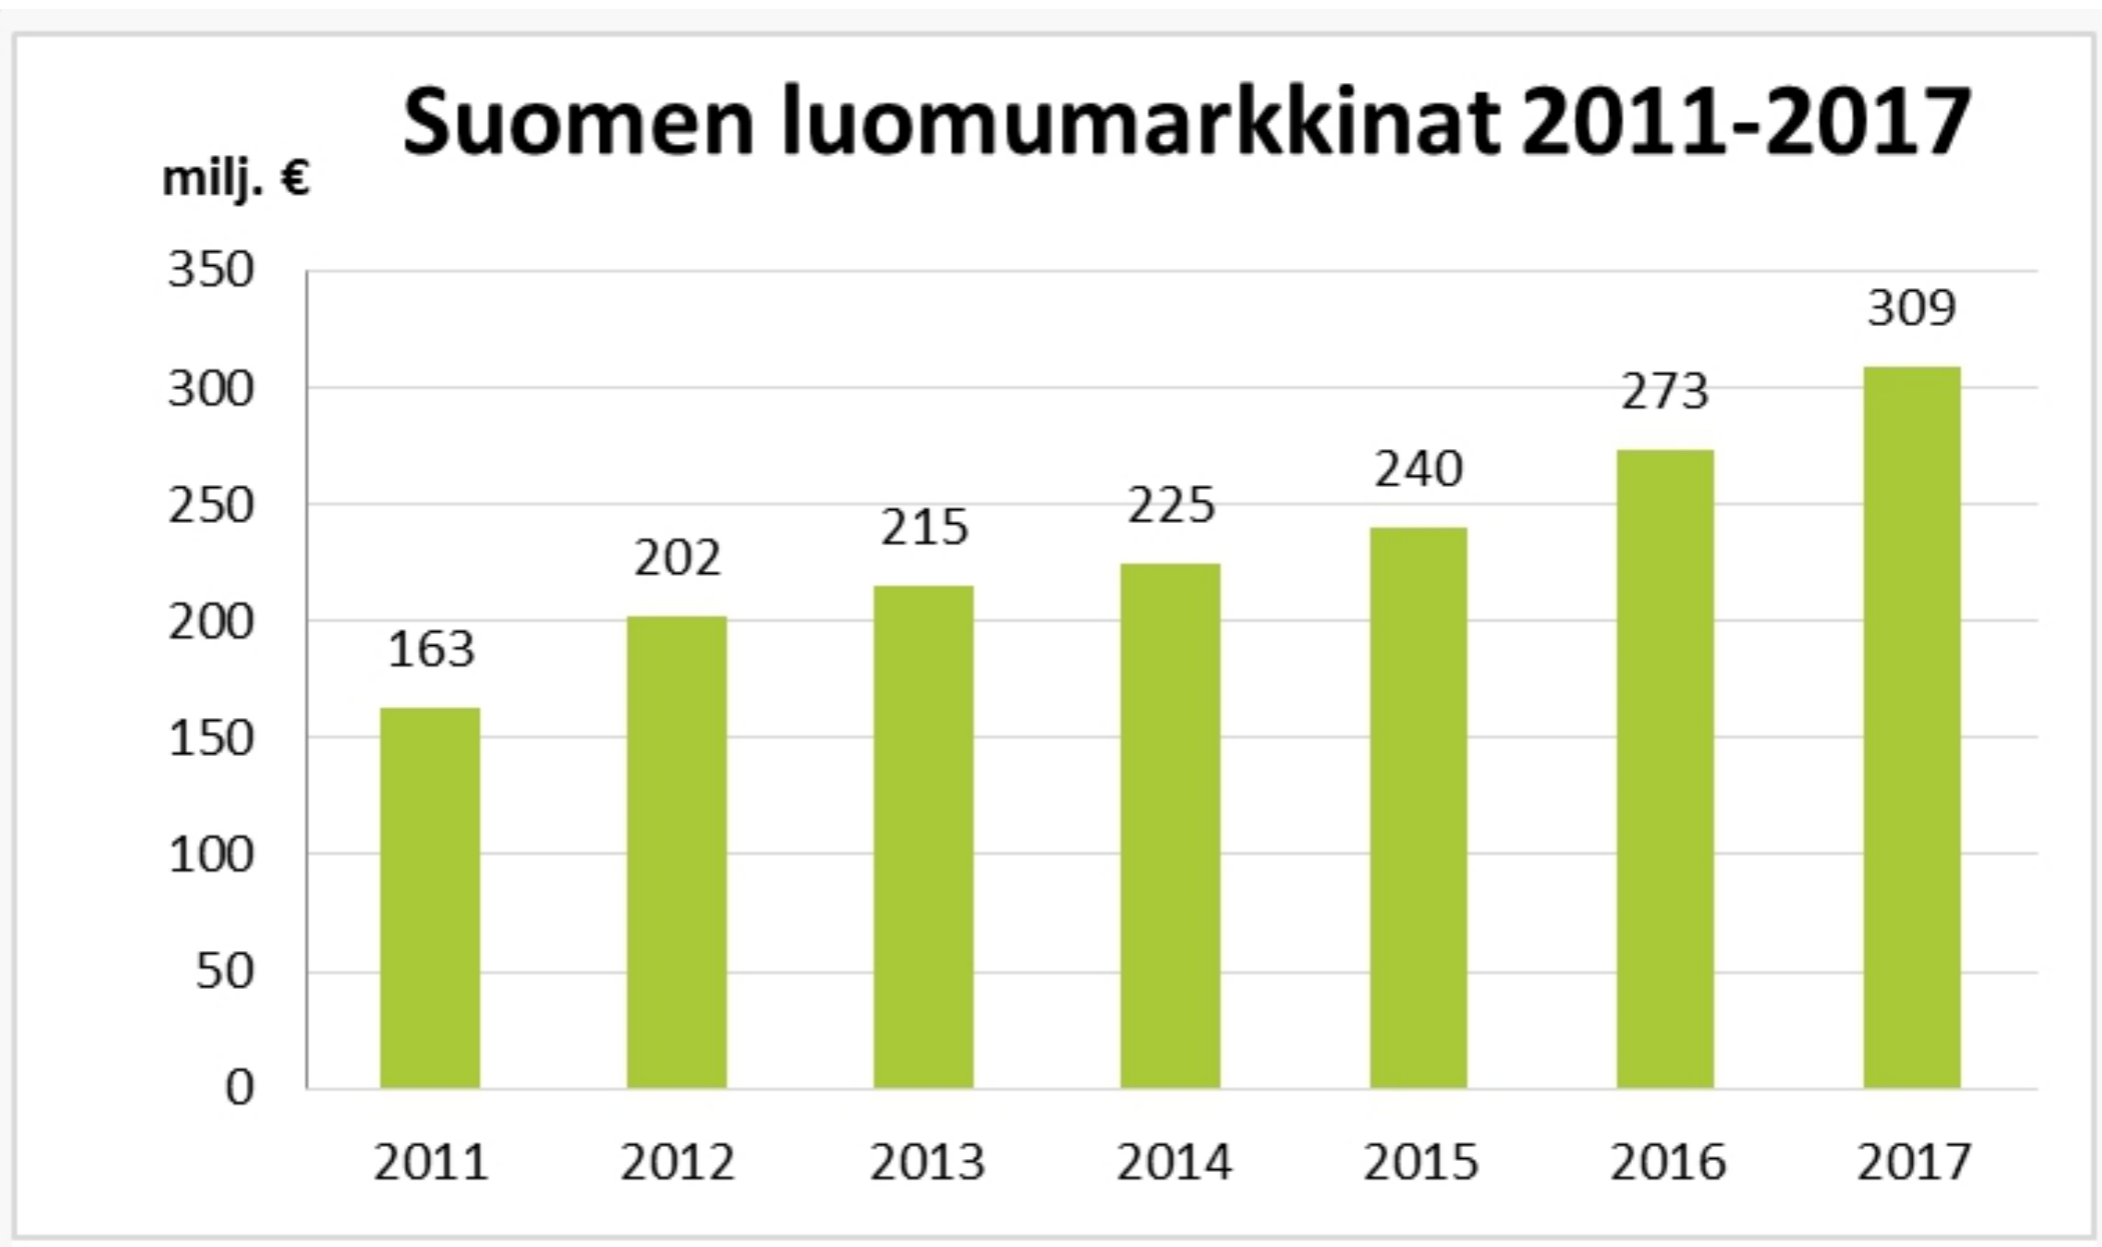

Markkinat

LUOMULIITTO