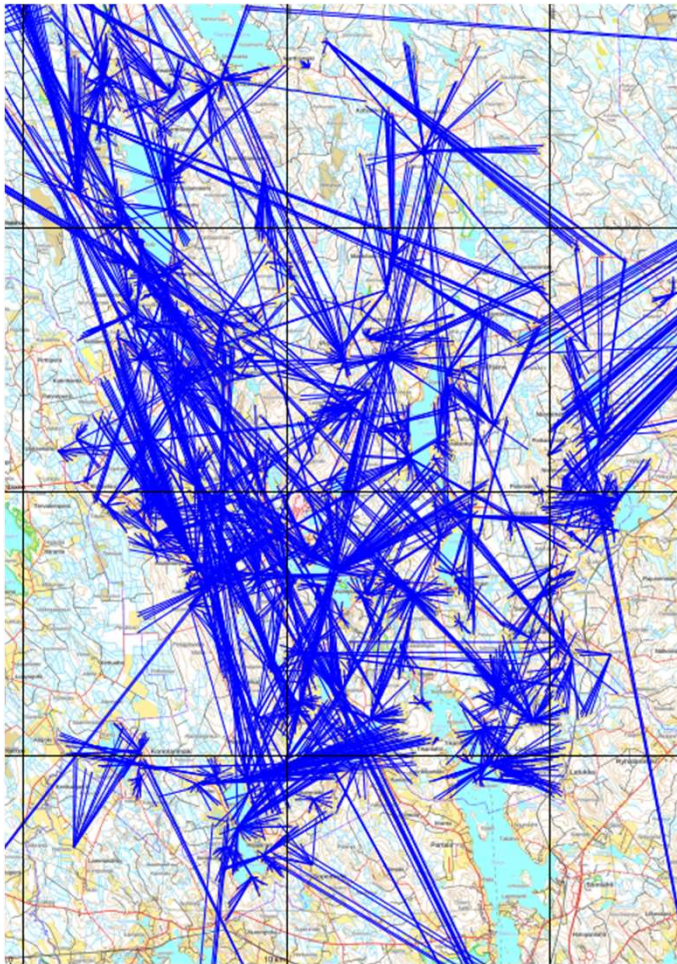

Maatalousliikenne Vieremällä

29.11.2022

Matti Kekarainen Maanmittauslaitos