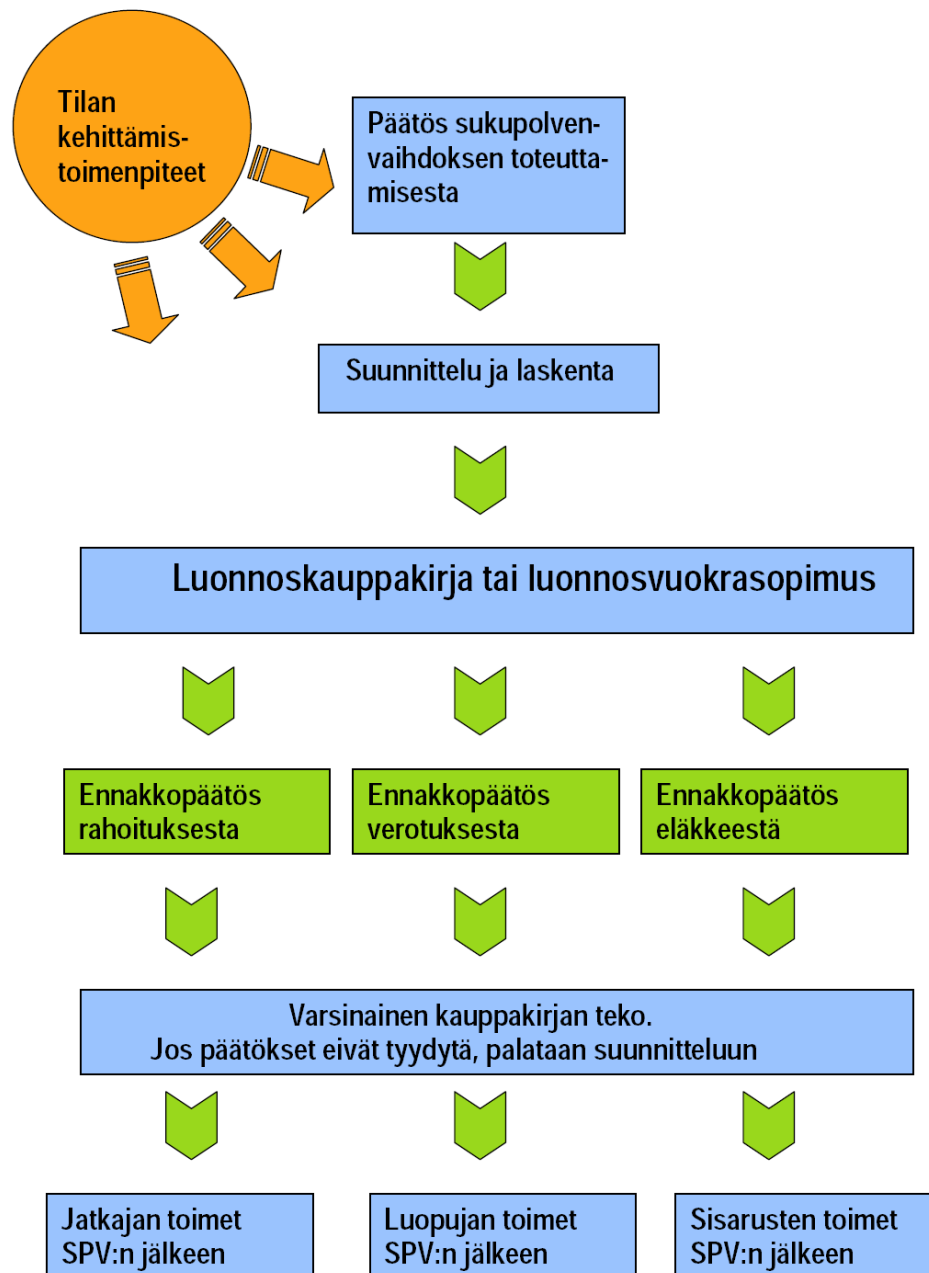

Vain
omistusjärjestelyt

Osissa

Koko tila

Lahjoitus
Lahjanluontoinen
Käyvällä hinnalla
Vuokraus (Nuvi)

SPV II-vaiheen
suunnittelu

Pellot

Metsät

Rakennukset

Yhtiöittäminen

Sukupolvenvaihdoksen kulku

Toteutus aina tilan yksilölliset tarpeet huomioiden

Tekijöitä Pohjois-Savossa

LEENA ESKELINEN

Leena Eskelinen
Talousasiantuntija
ProAgria Pohjois-Savo
043 825 4982
leena.eskelinen@proagria.fi
PL 1096, Puijonkatu 14
70111
Kuopio